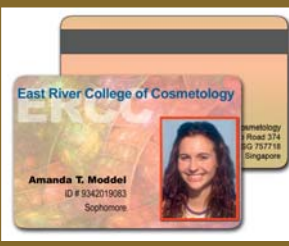

MERKMALE

- Automatischer Karteneinzug und –ausgabe auf der Vorderseite
- Verbesserte Druckfarbbänder
- Schneller Farbbandwechsel, Farbbandkassette lädt sofort
- Einfaches Ersetzen des Druckkopfes durch den Bediener
- Verbessertes Reinigungssystem, um Kratzer auf der Karte zu vermeiden
- Automatische Farbbänderkennung und Warnung vor Farbbandende
- Farbbandsparfunktion für monochrome Farbbänder

ZUBEHÖR

- 5-Feld Farbband (YMCKO): 500 Karten/Farbband
- Monochromes tiefschwarzes Band (K): 1.500 Karten/Farbband
- Monochromes reinweißes Band (W): 1.500 Karten/Farbband
- Monochromes silbernes Band (S): 1.500 Karten/Farbband

(andere Farbbänder auf Anfrage)

OPTIONEN

- Magnetstreifenkodierung (HiCo und LoCo)

KONFIGURIEREN SIE IHR IDENTIFIKATIONSSYSTEM UND FRAGEN SIE NACH:

- *EDIssecure*® Card Management Software Suite
- *EDIssecure*® Bildaufnahmemodule
- *EDIssecure*® Image Enhancement Software
- *EDIssecure*® Kartenmaterialien

SPEZIFIKATIONEN DCP 240+